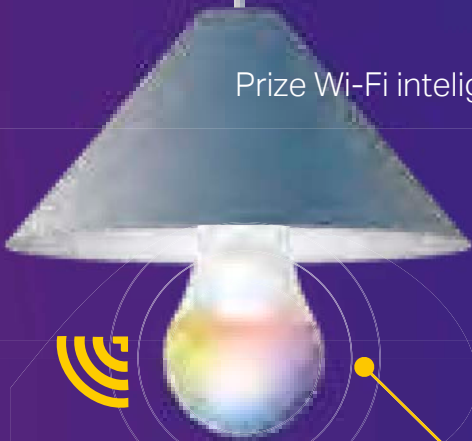

Trăiește smart cu tehnologia TP-Link Tapo

Inteligent. Sigur. Ușor

Prize Wi-Fi inteligente | Camere Wi-Fi inteligente | Becuri Wi-Fi multicolore