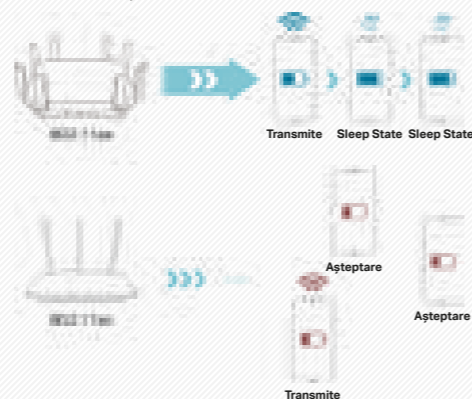

Tehnologia Wi-Fi 6 | Pentru o rețea Wi-Fi stabilă și viteze Wi-Fi mari

Generația Wi-Fi 6 este proiectată pentru a îmbunătăți eficiența spectrală generală, în special în scenariile aglomerate.

Viteze Wi-Fi mari

1024-QAM

Simbol OFDM mai lung

Capacitate mare

UL/DL MU-MIMO

OFDMA

Eficiență îmbunătățită

BSS Coloring

Target Wake Time

Viteze cu până la 20% mai mari față de vitezele obținute prin conectarea prin Gigabit Ethernet. Astfel că mai multe dispozitive pot beneficia de viteze Wi-Fi mari, în același timp.

CU OFDMA și MU-MIMO eficiența rețelei tale Wi-Fi se îmbunătățește considerabil. Tu și familia ta puteți face mai multe activități online, în același timp.

Target Wake Time reduce consumul de energie, în timp ce BSS Coloring îmbunătățește eficiența rețelei, reducând interferențele Wi-Fi cu vecinii.

Viteze Wi-Fi de până la 9.6 Gbps

Wi-Fi 6 folosește atât 1024-QAM pentru a furniza semnal care transmite mai multe date (crescând astfel eficiența), cât și un canal de 160 MHz, ceea ce face ca Wi-Fi-ul tău să fie mai rapid.

5 GHz-2: 4804 Mbps

5 GHz-1: 1201 Mbps

2.4 GHz: 574 Mbps

4x mai multă capacitate de conectare

Cu MU-MIMO tradițional, mai mulți utilizatori se pot conecta simultan la router, fără o scădere notabilă a calității lățimii de bandă, însă până la un anumit punct. Cu 8 x 8 MU-MIMO sunt mai mult de 8 fluxuri disponibile din care utilizatorii pot alege.

Mai multă viteză și stabilitate mai mare