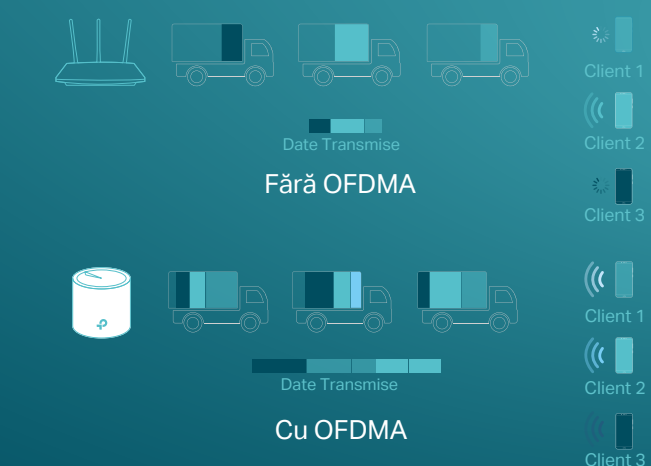

Configurare ușoară și administrare convenabilă

Rețeaua TP-Link Mesh Wi-Fi se poate administra atât de acasă, cât și de la distanță cu ajutorul aplicației TP-Link Deco. În plus, configurarea este ușoară și rapidă deoarece necesită doar respectarea instrucțiunilor din aplicație.

Compatibilitate cu Alexa și Google Assistant

Controlează-ți sistemul Deco cu Amazon Alexa sau Google Assistant.

TP-Link Mesh Wi-Fi 6

4x mai multă capacitate de conectare

Wi-Fi 6 DL/UL MU-MIMO, OFDMA, BSS Color 4X
Wi-Fi 5 DL MU-MIMO

Arie îmbunătățită de acoperire Wi-Fi

Viteze de până la 3 Gbps cu 6 stream-uri Wi-Fi 6 simultane

Latență scăzută cu tehnologiile DL/UL MU-MIMO și OFDMA

Note:

Utilizarea Wi-Fi 6 și a altor funcții, inclusiv OFDMA, MU-MIMO, 1024-QAM și BSS Color, solicită terminalelor să suporte funcțiile corespunzătoare. Ratele maxime ale semnalului wireless sunt ratele fizice derivate din specificațiile IEEE Standard 802.11. Transferul real de date wireless și acoperirea wireless și cantitatea dispozitivelor conectate nu sunt garantate și vor varia ca urmare a condițiilor de rețea, a limitărilor clientului și a factorilor de mediu, inclusiv materialele de construcție, obstacolele, volumul și densitatea traficului și locația clientului. Terminalele client trebuie să suporte 802.11k / v / r și pot necesita configurare suplimentară. Performanța poate varia în funcție de dispozitivul client. Capacitatea de a conecta 100/150 de dispozitive se bazează pe testare, folosind o combinație mixtă de dispozitive. Gama, acoperirea și cantitatea maximă de dispozitive conectate se bazează pe rezultatele testelor în condiții normale de utilizare.