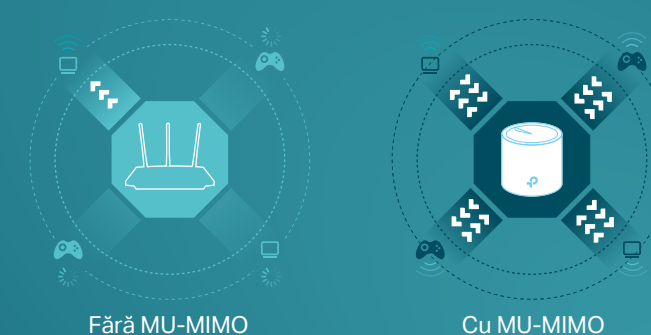

Seamless Roaming

Seamless Roaming îți permite să rămâi conectat la rețea în permanență, iar trecerea de la un nod mesh la altul este atât de lină încât este insesizabilă chiar și atunci când faci streaming.

Configurare ușoară și administrare convenabilă

Rețeaua TP-Link Mesh Wi-Fi se poate administra atât de acasă, cât și de la distanță cu ajutorul aplicației TP-Link Deco. În plus, configurarea este ușoară și rapidă deoarece necesită doar respectarea instrucțiunilor din aplicație.

Compatibilitate cu Alexa și Google Assistant

Controlează-ți sistemul Deco cu Amazon Alexa sau Google Assistant.

TP-Link Mesh Wi-Fi 6

4x mai multă capacitate de conectare

Wi-Fi 6 DL/UL MU-MIMO, OFDMA, BSS Color 4X
Wi-Fi 5 DL MU-MIMO

Arie îmbunătățită de acoperire Wi-Fi

Viteze de până la 3 Gbps cu 6 stream-uri Wi-Fi 6 simultane

Latență scăzută cu tehnologiile DL/UL MU-MIMO și OFDMA

Note:

Utilizarea Wi-Fi 6 și a altor funcții, inclusiv OFDMA, MU-MIMO, 1024-QAM și BSS Color, solicită terminalelor să suporte funcțiile corespunzătoare. Ratele maxime ale semnalului wireless sunt ratele fizice derivate din specificațiile IEEE Standard 802.11. Transferul real de date wireless și acoperirea wireless și cantitatea dispozitivelor conectate nu sunt garantate și vor varia ca urmare a condițiilor de rețea, a limitărilor clientului și a factorilor de mediu, inclusiv materialele de construcție, obstacolele, volumul și densitatea traficului și locația clientului. Terminalele client trebuie să suporte 802.11k / v / r și pot necesita configurare suplimentară. Performanța poate varia în funcție de dispozitivul client. Capacitatea de a conecta 100/150 de dispozitive se bazează pe testare, folosind o combinație mixtă de dispozitive. Gama, acoperirea și cantitatea maximă de dispozitive conectate se bazează pe rezultatele testelor în condiții normale de utilizare.